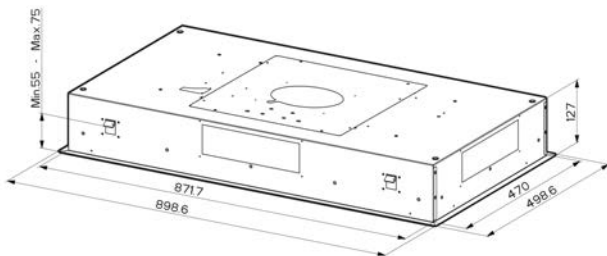

HEAVEN X 2.0 RB 90 CM HUIPPUIMURIA OHJAAVA SAAREKETUULETIN

90 cm kattoon upotettava huippuimuria ohjaava saareketuuletin terästä •

Energiadiffusori • Comfort-paneeli • Intensiiviteho •

LED-valot 4 x 1W • Jälkikäynti 30 min. • Suodatinhälytys •

Elektroniset säätimet • Kaukosäädin • Konepestävä rasvasuodatin •

Hormiliitäntä 150/120 mm

Tilauksen yhteydessä kerrottava huippuimurin tyyppi:

AC = muuntajalla ohjattavat max 270 W

EC = 0-10VDC tasavirta moottori (ECO)