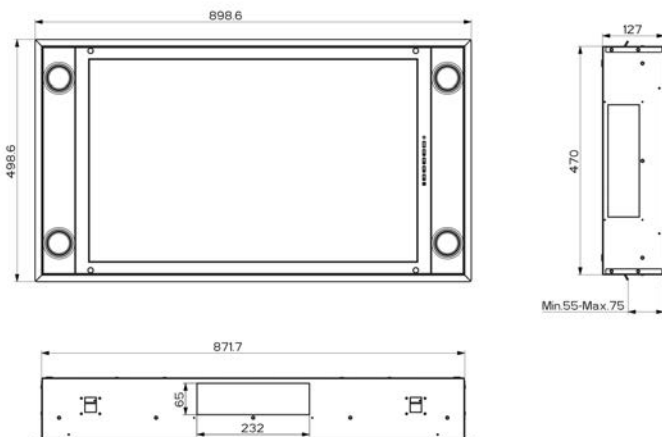

Elektroniset säätimet • Kaukosäädin • Konepestävä rasvasuodatin •

Hormiliitäntä 150/120 mm

Tilauksen yhteydessä kerrottava huippuimurin tyyppi:

AC = muuntajalla ohjattavat max 270 W

EC = 0-10VDC tasavirta moottori (ECO)

Saatavana:

Teräs 90 cm

110.0360.483

Suosittelu maksimikorkeus keittotasosta n. 150 cm

MASAMER OY

Kasaajankatu 7 – 15520 Lahti
info@masame.fi – 03-755 8888
masame.fi – faberspa.com/fi/